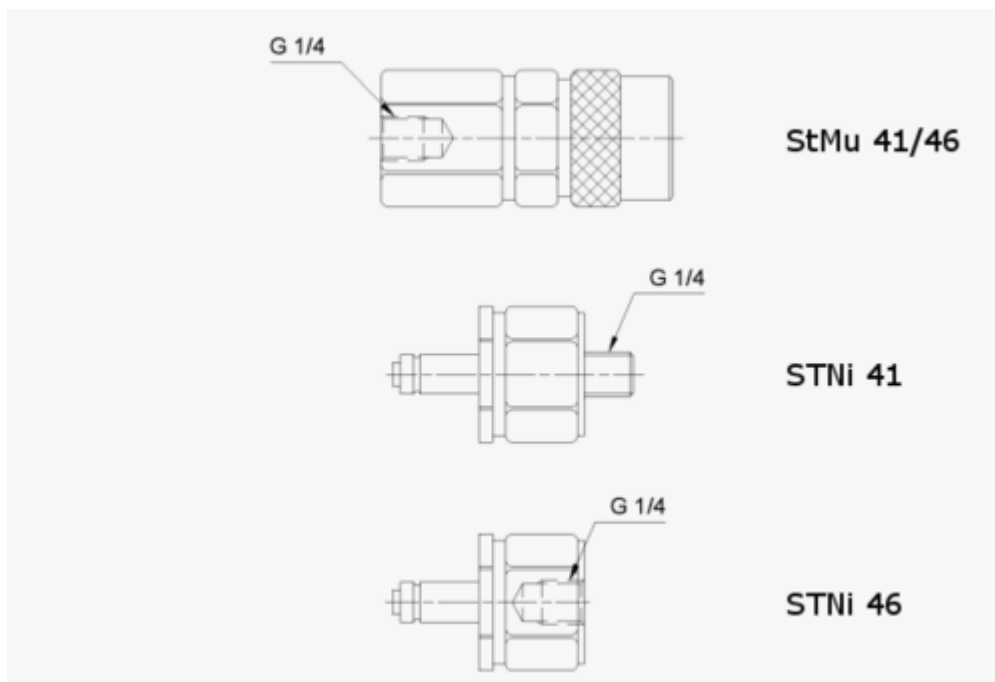

SCHNELLVERSCHLUSS-KUPPLUNGEN HOCHDRUCK

Technische Daten

Typ (Typ)	Bestell-Nr.	Kennfarbe (Text)	Anwendung	Max. Betriebsdruck (bar)	Masse (kg)
StNi 41	84053/5050	-	Standard	1000	0.125
StNi 41-M	84053/5051	-	Schnellstop	1000	0.125
StNi 46	840537/5030	-	Standard	1600	0.125
StMu 41	84053/5052	-	universell	1000	0.125
StMu 46	84053/5040	-	standard	1600	0.125